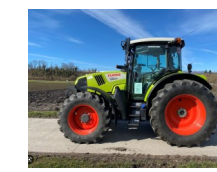

Arion 450 CIS